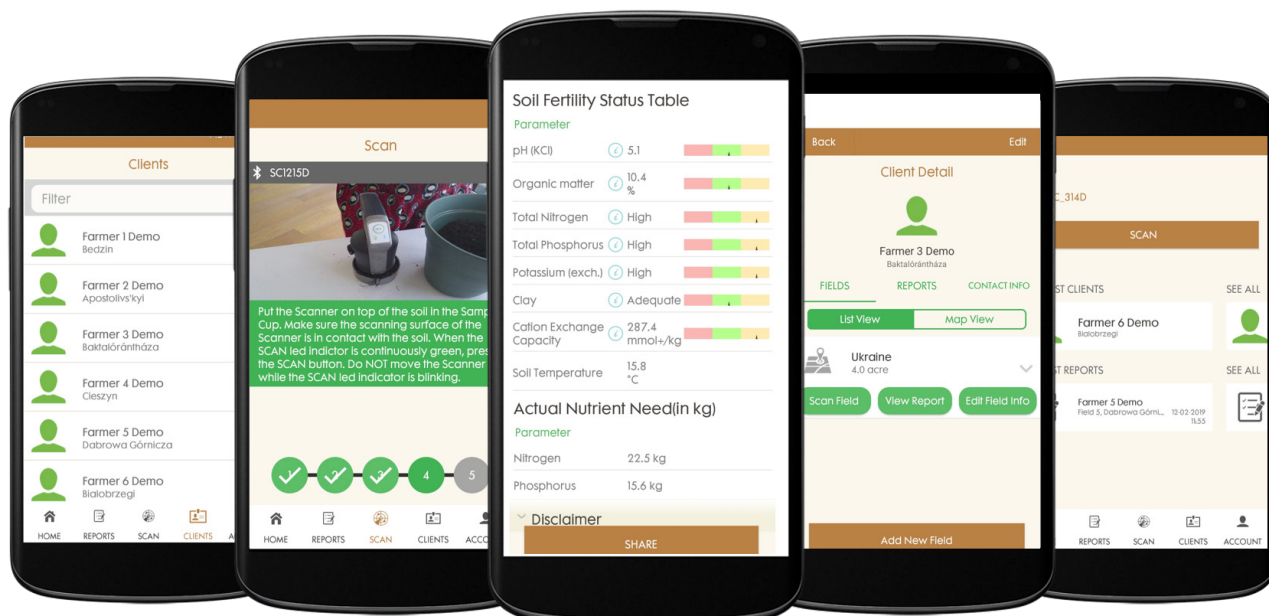

AgroCares Headquarter
Nieuwe Kanaal 7C
6709 PA Wageningen
The Netherlands
www.agrocares.com
info@agrocares.com

Blue Fifty Polska
ul. Łukasiewicza 10
31-429 Kraków

info@blue-fifty.com
788 416 769