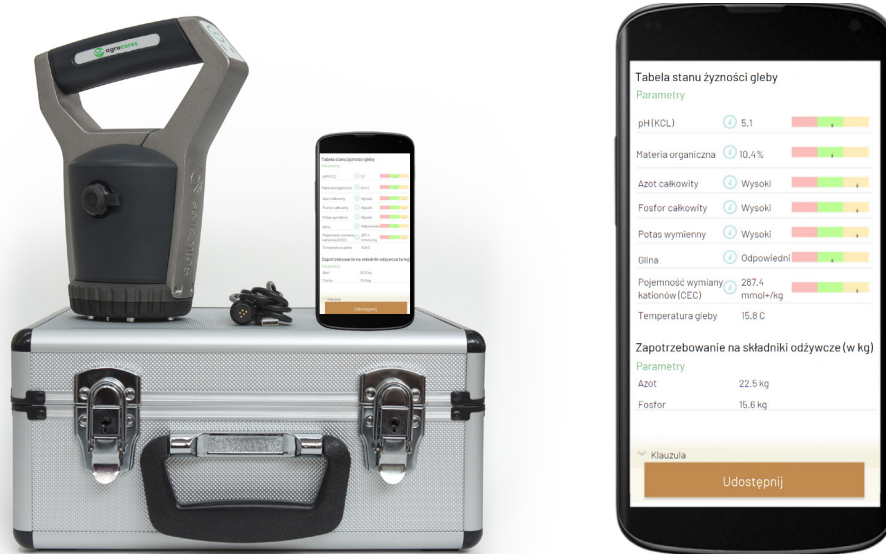

Aplikacja SoilCares Adviser

CYFROWE ROLNICTWO W TWOICH RĘKACH

- ✓ **ZRÓB KROK W KIERUNKU PRECYZYJNEGO ROLNICTWA**
Poznaj składniki odżywcze zawarte w glebie dzięki aplikacji SoilCares Adviser. W ciągu kilku minut otrzymaj porady, nie tylko w oparciu o zapotrzebowanie na składniki odżywcze gleby, ale i specyfikę danej uprawy. Miej dostęp do wszystkich potrzebnych danych przy wyborze właściwego rodzaju i ilości nawozu.
- ✓ **ŁATWO ODCZYTUJ DANE**
Uzyskaj łatwy dostęp do raportu z poradami za pośrednictwem aplikacji SoilCares Adviser. Ponadto wszystkie dane znajdziesz na portalu AgroCares, gdzie możesz je eksportować i wykorzystywać do celów sprawozdawczych lub do integracji z istniejącymi systemami.
- ✓ **POZNAJ GLEBY SWOICH KLIENTÓW**
Portal AgroCares daje Ci dostęp do informacji o glebach Twoich klientów. Znajdziesz tam m.in. ilość wykonanych próbek w danym dniu, rodzajach badanych upraw, wszystkie raporty, a także dane swoich klientów. Oprócz tego możesz również sprawdzić na mapie dokładne punkty, w których wykonane były analizy.
- ✓ **PRACUJ NA JEDNEJ BAZIE DANYCH**
Aplikacja SoilCares Adviser zapewni Ci jednolite, dostępne w czasie rzeczywistym i oparte na faktach dane o stanie gleb klientów. Wszyscy Twoi doradcy będą od teraz pracować na tej samej bazie!
- ✓ **ŁATWO TWÓRZ WSKAZÓWKI DOTYCZĄCE NAWOŻENIA**
Tworzenie zaleceń nawozowych jest od teraz dużo łatwiejsze. Sprawdzaj zapotrzebowanie gleby na składniki odżywcze dla poszczególnych upraw w aplikacji SoilCares Adviser. Połącz te informacje ze swoją wiedzą i twórz rekomendacje nawozowe już podczas pierwszego spotkania.

SoilCares Adviser Europa

Dostępne dla urzędzeń z systemem Android i iOS
Aby korzystać z tej aplikacji musisz posiadać ważny
klucz licencyjny

Po zakupie skanera i rocznej licencji zyskasz
nieograniczony dostęp